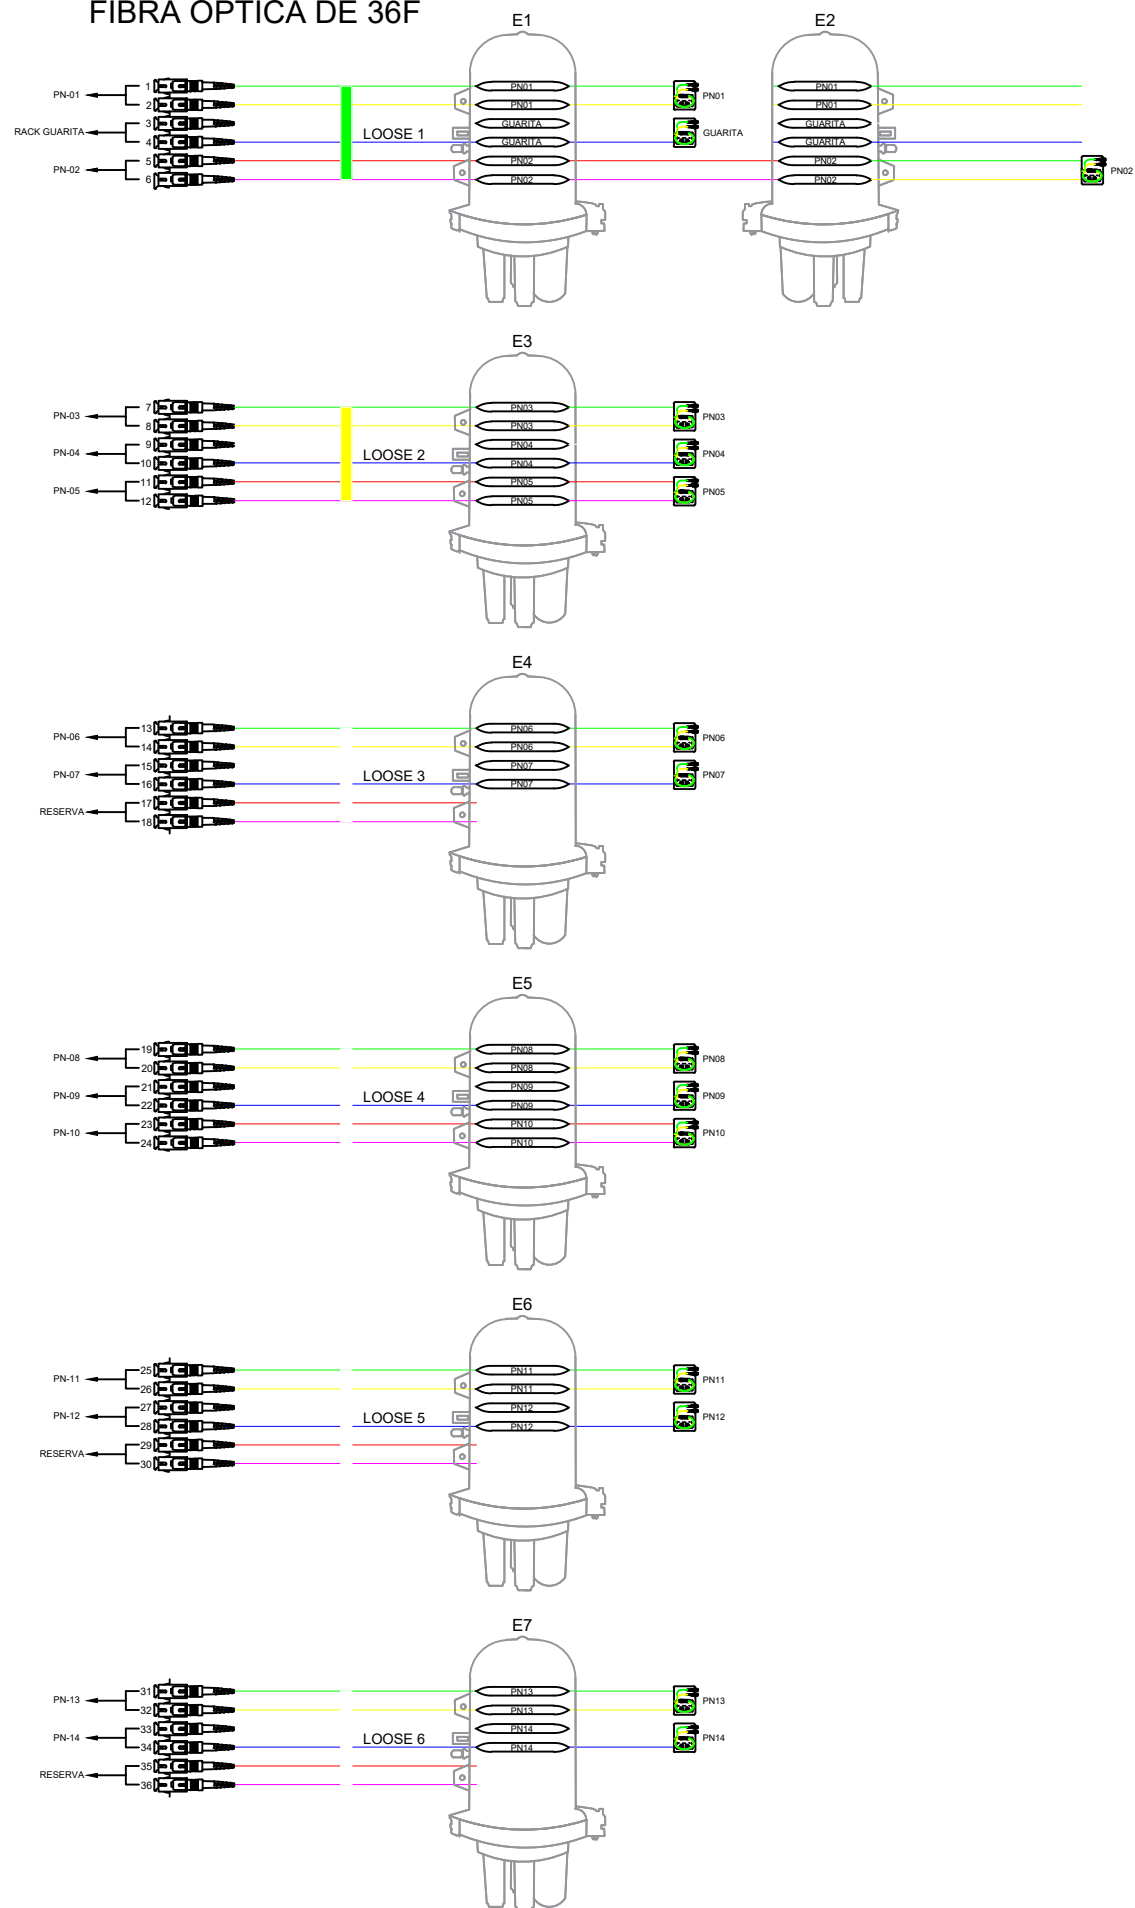

DIAGRAMA DE EMENDA DE CABO ÓPTICO - COMPANHIA DOCAS DE SANTANA

FIBRA ÓPTICA DE 36F

FIBRA ÓPTICA DE 24F